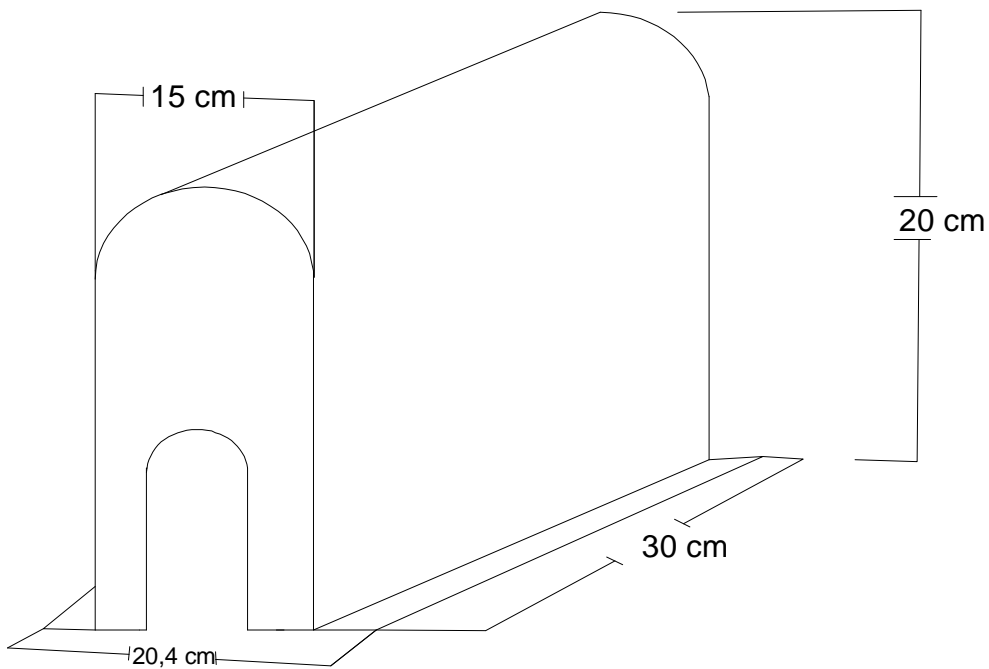

Gambar Teknis Box Meter

Box Water Meter

- Material : Hard Plastik ABS
- Dimensi : P x L x T 30 x 20,4 x 20 CM
- Tebal : 4 s/d 7 mm