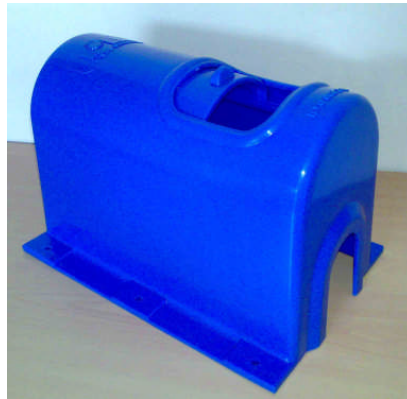

Gambar Teknis Box Meter

Box Water Meter

- Material : Hard Plastik ABS
- Dimensi : P x L x T 30 x 20,4 x 20 CM
- Tebal : 4 s/d 7 mm