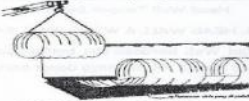

I. PEMASANGAN TYPE MPP

Pemasangan pipa baja bergelombang dapat dilakukan dengan cara sebagai berikut :

A. Perakitan di Bawah (di Lokasi Galian)

Pemasangan dimulai dengan merakit semua plat bagian bawah terlebih dahulu (plat yang bersentuhan dengan tanah pondasi). Kemudian dilanjutkan dengan merakit plat baris kedua dan seterusnya, sehingga terbentuk lingkaran MPP.

GBR 16. PERAKITAN DIBAWAH

B. Perakitan diatas (ditempat lain atau disamping galian)

Dengan cara ini MPP dirakit terlebih dahulu hingga terbentuk struktur MPP. Kemudian dengan bantuan alat berat, struktur MPP dipindahkan ke parit/sungai/galian yang ada.

GBR 17. PERAKITAN DIATAS

12

PETUNJUK PEMASANGAN

A. INFORMASI UMUM

1. Ukuran Plat

Multi Plate tersedia dalam ukuran panjang efektif 2,4 Meter.

Terdiri dari 3 jenis modul standar yaitu :

- Plat 4 Modul terdiri dari 5 lobang (lebar efektif 1080)
- Plat 3 Modul terdiri dari 4 lobang (lebar efektif 810)
- Plat 2 Modul terdiri dari 3 lobang pada ujung plat ke arah transversal (lebar efektif 480)