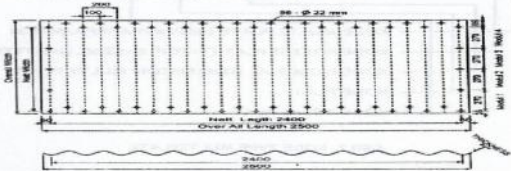

I. PEMASANGAN TYPE MPP

Pemasangan pipa baja bergelombang dapat dilakukan dengan cara sebagai berikut :

A. Perakitan di Bawah (di Lokasi Galian)

Pemasangan dimulai dengan merakit semua plat bagian bawah terlebih dahulu (plat yang bersentuhan dengan tanah pondasi). Kemudian dilanjutkan dengan merakit plat baris kedua dan seterusnya, sehingga terbentuk lingkaran MPP.

GBR 16. PERAKITAN DIBAWAH

B. Perakitan diatas (ditempat lain atau disamping galian)

Dengan cara ini MPP dirakit terlebih dahulu hingga terbentuk struktur MPP. Kemudian dengan bantuan alat berat, struktur MPP dipindahkan ke parit/sungai/galian yang ada.

GBR 17. PERAKITAN DIATAS

12

PETUNJUK PEMASANGAN

A. INFORMASI UMUM

1. Ukuran Plat

Multi Plate tersedia dalam ukuran panjang efektif 2,4 Meter.

Terdiri dari 3 jenis modul standar yaitu :

- Plat 4 Modul terdiri dari 5 lobang (lebar efektif 1080)
- Plat 3 Modul terdiri dari 4 lobang (lebar efektif 810)
- Plat 2 Modul terdiri dari 3 lobang pada ujung plat ke arah transversal (lebar efektif 480)

GBR 1. PLAT STANDAR MULTI PLATE

2. Baut dan Mur

Baut tersedia dalam 2 ukuran panjang yang disesuaikan dengan ketebalan plat yang digunakan. Untuk ketebalan plat 3 & 4 mm, pada sambungan pertemuan 2 (dua) plat menggunakan baut M20 x 30 & pada sambungan pertemuan 3 (tiga) plat menggunakan baut M20 x 40.