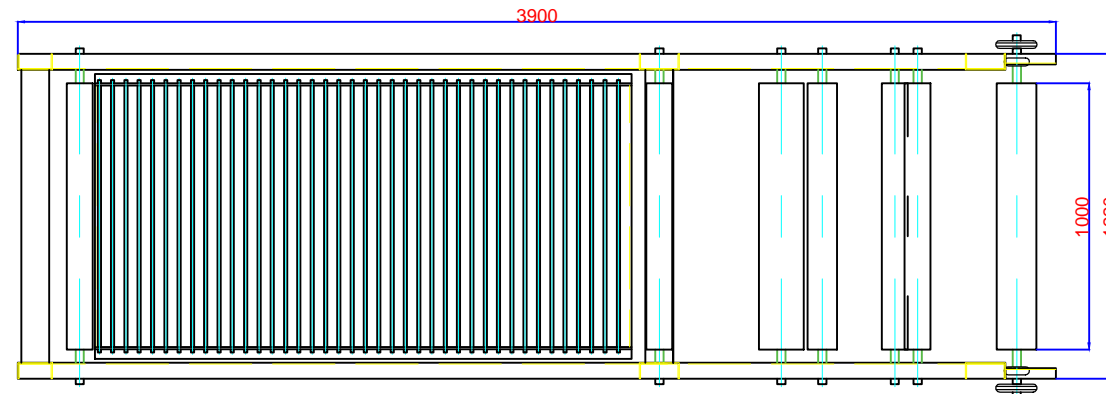

TAMPAK SAMPING

TAMPAK DEPAN

TAMPAK ATAS

 <b>PT. BUMI MULIA CHEMINDO</b>		Judul : MESIN BELT PRESS BARES M800			
		Deskripsi : XXX			
Digambar Oleh : GST		Nama Pemesan : XXX		No Gambar : XX	
Diperiksa Oleh : ARS	Revisi : XX			No Order : XX	
Disetujui Oleh : DAR	Skala : 1:1	Satuan : mm	Tanggal : 17/01/20	Halaman : XX	Kertas : A 3