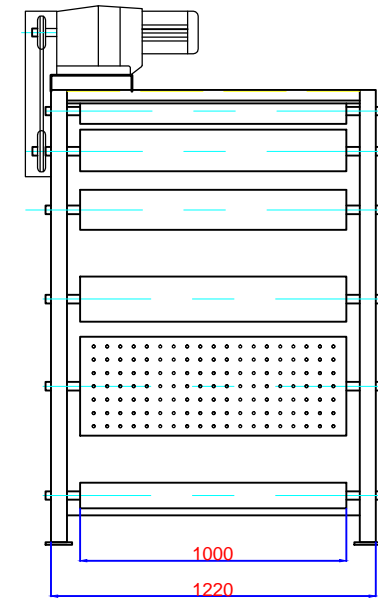

TAMPAK SAMPING

TAMPAK DEPAN

TAMPAK ATAS

 <b>PT. BUMI MULIA CHEMINDO</b>		Judul : MESIN BELT PRESS BARES M800			
		Deskripsi : XXX			
Digambar Oleh : GST		Nama Pemesan : XXX		No Gambar : XX	
Diperiksa Oleh : ARS	Revisi : XX			No Order : XX	
Disetujui Oleh : DAR	Skala : 1:1	Satuan : mm	Tanggal : 17/01/20	Halaman : XX	Kertas : A 3