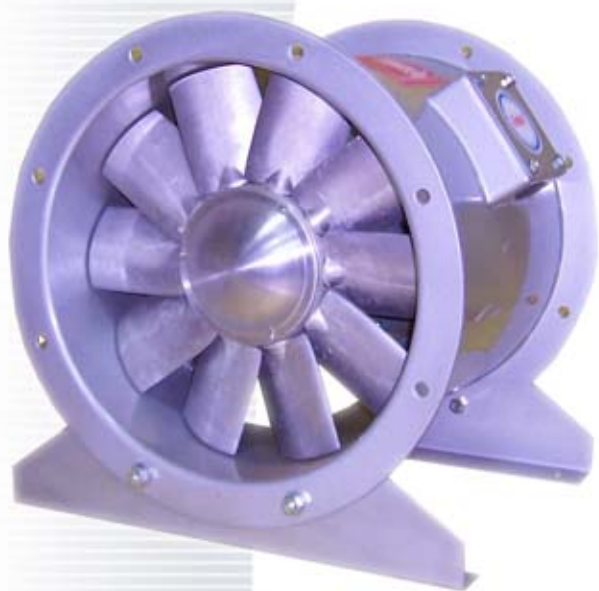

AF Series Axial Fan

AFDD Series

BFDD Series

AFBD Series

RFDD Series

HEAVY DUTY AXIAL FAN

<i>Diameter (inch/mm)</i>	<i>Capacity (CFM)</i>	<i>St. Pressure (inWg)</i>	<i>Speed (R.P.M)</i>	<i>Power (HP)</i>
12"/300	1.850	1"	2.800	1
	1.180	0.15"	1.440	¼
15"/375	4.000	1"	2.800	2
	2.600	1"	2.800	1
	2.400	0.15"	1.440	1/3
	2.200	0.15"	1.440	¼
16"/400	2.700	0.2"	1.440	1
	3.000	0.5"	2.800	2
	4.000	0.8"	2.800	3
	5.100	0.8"	2.800	4
18"/450	5.000	1"	2.800	2
	6.000	1"	2.800	3
	7.500	1"	2.800	4
	3.500	0.5"	1.440	1
	2.850	0.5"	1.440	½
19"/475	6.000	1"	2.800	3
	7.000	1"	2.800	4
	9.000	1"	2.800	5
	4.200	0.5"	1.440	1
20"/500	4.500	0.4"	1.440	1 ½
	4.200	2"	2.800	3
	6.750	2"	2.800	5
21"/525	5.200	1"	2.800	3
	8.000	1"	2.800	5
	13.400	1"	2.800	10
	6.000	0.5"	1.440	2
24"/600	9.500	1.5"	2.800	5 ½
	12.500	1.5"	2.800	10
	16.000	1.5"	2.800	15
	20.000	1.5"	2.800	20
	6.500	1"	1.440	2
	7.500	1"	1.440	3
27"/675	8.600	1"	1.440	3
	12.000	1"	1.440	5 ½
	7.500	0.5"	1.440	3
28"/710	13.800	1"	1.440	5 ½
	7.728	1"	1.440	3
	11.100	0,4	960	2
30"/750	13.000	1"	1.440	5
	16.000	1"	1.440	7 ½
	11.000	0.5"	960	3
32"/800	17.350	1"	1.440	7,5
	22.370	1"	1.440	15
	15.260	0,6	960	5,5
36"/900	12.500	1"	1.440	5
	20.000	1"	1.440	10
	33.000	1"	1.440	20
	17.000	1"	960	7 ½
42"/1050	21.000	1"	1.440	10
	27.000	1"	1.440	15
	32.000	1"	1.440	20
	13.800	1"	960	5
	21.300	1"	960	7 ½
	30.000	1"	960	15
48"/1200	24.000	1"	960	7 ½
	36.000	1"	960	15
	18.000	1"	720	5
	25.000	1"	720	7 ½
	30.000	1"	720	10