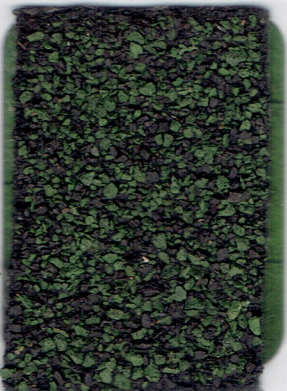

REFERENSI PROJEK

PILIHAN WARNA CANA 3-TAB SHINGLE

DARK RED

DARK GREEN

NEW STONE GRAY

BLACK

GOLD

DARK BROWN

- Cana 3-Tab Shingle memiliki gradasi pada masing-masing warna;
- Untuk ketersediaan warna harap konfirmasi terlebih dahulu;
- Terdapat perbedaan warna di gambar dengan aslinya, kami sarankan untuk melihat dulu contoh warnanya.