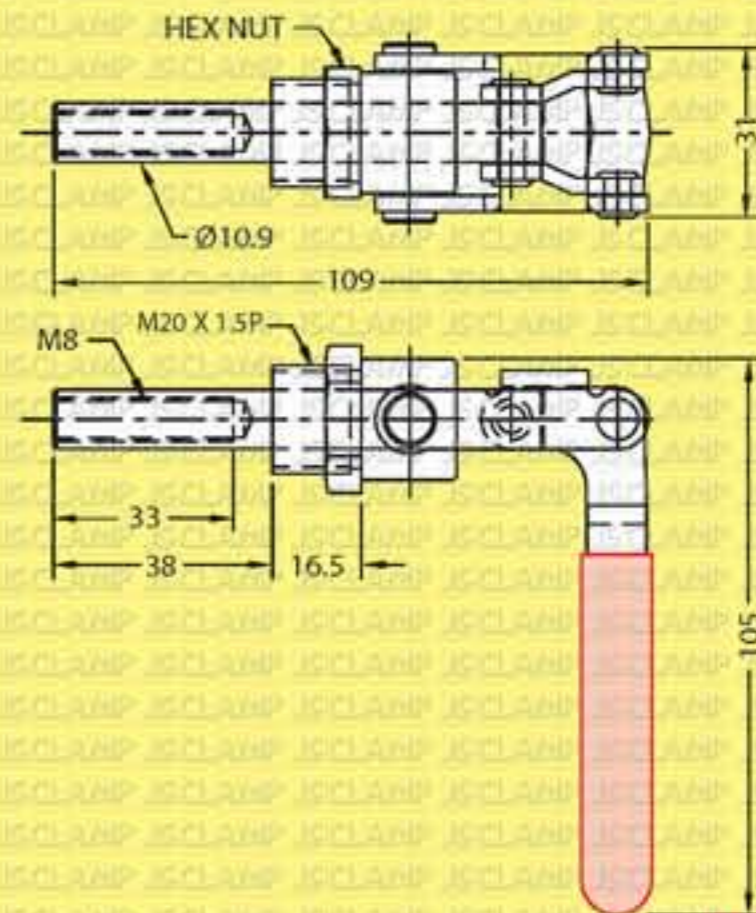

JSCLAMP

HIGH QUALITY TOGGLE CLAMP

PUSH / PULL TYPE

• TOGGLE CLAMP •

Model : P202

Holding Capacity : 91kg MAX
Weight : 130g

Handle Moves : 180°
Travel : 19mm

unit : mm

Model : P204

Holding Capacity : 136kg MAX
Weight : 258g

Handle Moves : 180°
Travel : 38mm

unit : mm

Model : P206

Holding Capacity : 136kg MAX
Weight : 238g

Handle Moves : 180°
Travel : 37.6mm

unit : mm