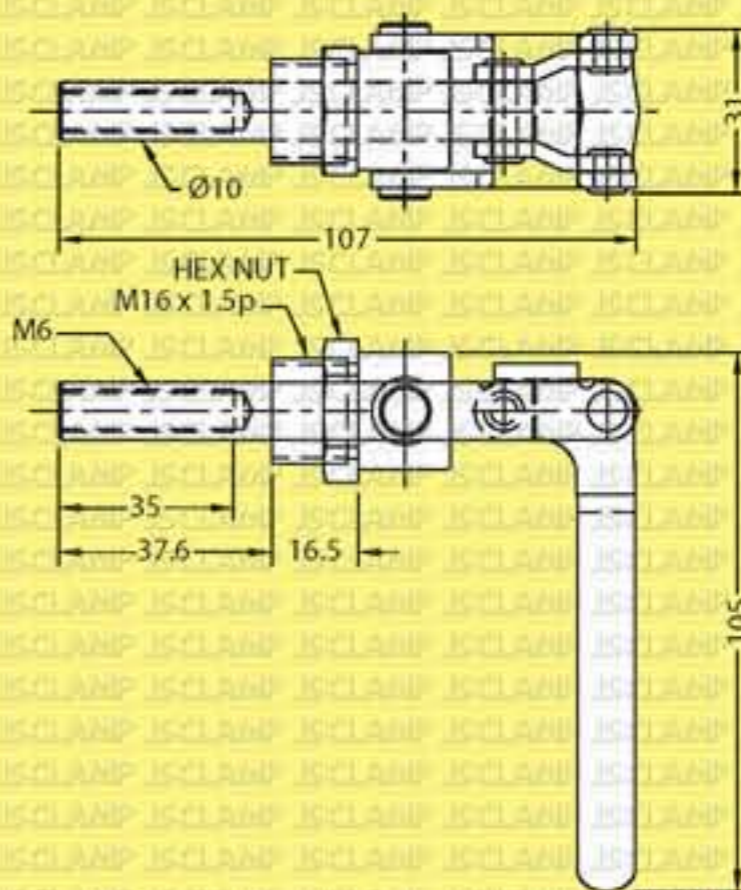

JSCLAMP

HIGH QUALITY TOGGLE CLAMP

PUSH / PULL TYPE

• TOGGLE CLAMP •

Model : P202

Holding Capacity : 91kg MAX
Weight : 130g

Handle Moves : 180°
Travel : 19mm

unit : mm

Model : P204

Holding Capacity : 136kg MAX
Weight : 258g

Handle Moves : 180°
Travel : 38mm

unit : mm

Model : P206

Holding Capacity : 136kg MAX
Weight : 238g

Handle Moves : 180°
Travel : 37.6mm

unit : mm