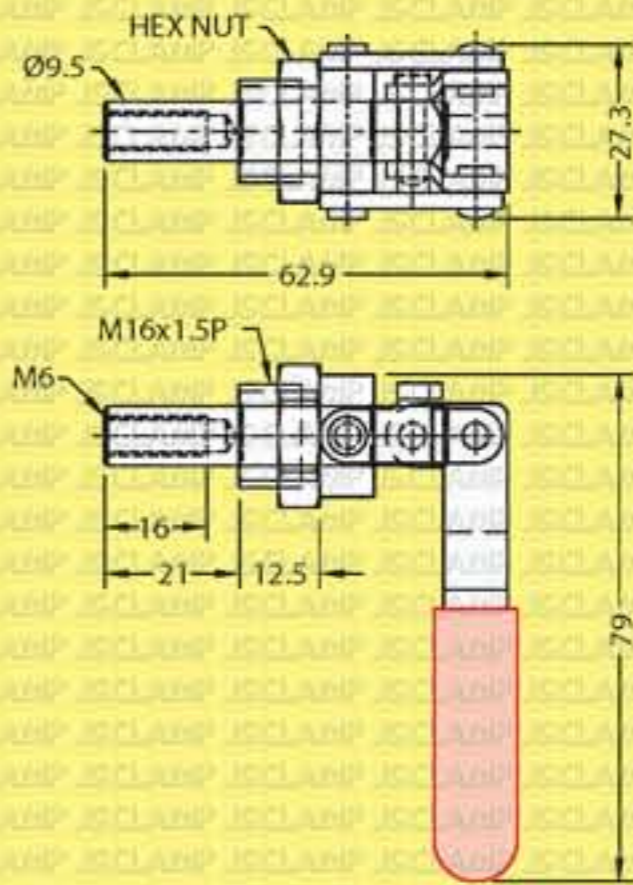

JSCLAMP

HIGH QUALITY TOGGLE CLAMP

PUSH / PULL TYPE

• TOGGLE CLAMP •

Model : P202

Holding Capacity : 91kg MAX
Weight : 130g

Handle Moves : 180°
Travel : 19mm

unit : mm

Model : P204

Holding Capacity : 136kg MAX
Weight : 258g

Handle Moves : 180°
Travel : 38mm

unit : mm

Model : P206

Holding Capacity : 136kg MAX
Weight : 238g

Handle Moves : 180°
Travel : 37.6mm

unit : mm