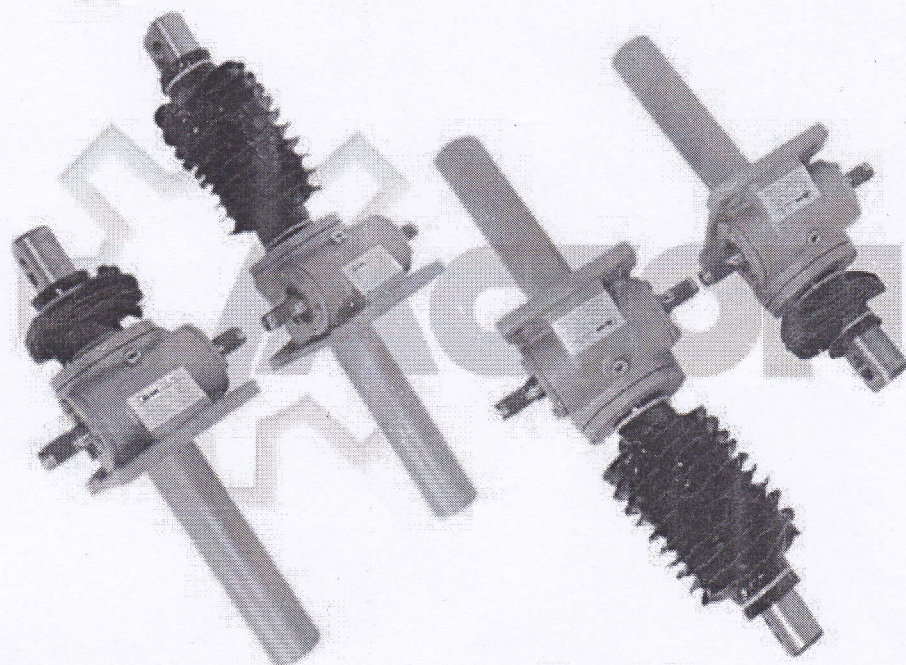

1 Ton Screw Jack

www.screw-jack.com

KODE : JWM01045H321