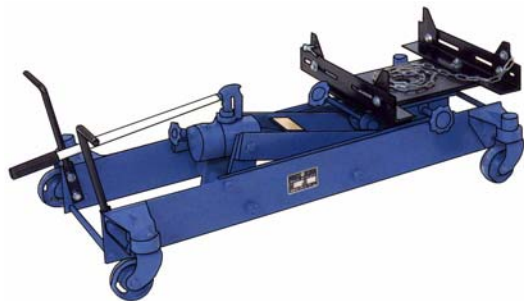

"NAGASAKI" TRUCK JACKS

แม่แรงตะเข้ใช้แรงลมยก

Great Power in a Small Body!!!

NTJ Series

TYPE	NTJ – 27A
รหัสสินค้า	NAG053
รับน้ำหนัก	27 ton
ฐานก่อนโยก	205 mm
ช่วงยกสูง	105 mm
ความสูงสูงสุด	445 mm
ลำตัวยาว	500 mm
ลำตัวสูงสุด	135 mm
ความสูงพร้อมด้าม	1,400 mm
ความกว้างของลำตัว	315 mm
ข้อต่อเสริม	15L, 75L, 150L
กำลังลม	8 – 9.9 kg/cm
กำลังอัด	3.7 kw
น้ำหนัก	40 kg
ตัวละ	

แม่แรงยกกระปุกเกียร์

TRANSMISSION JACK

รหัสสินค้า	MODEL	ตัวละ
NAG120	M – 800	
NAG121	M – 1200	
NAG122	M – 1500	

แม่แรงตะเข้

GARAGE JACK

NSG-2

NSG-5

NSG-15

Model	ขนาด	ตัวละ	Overall Length	Overall Width	Length of Handle	Overall Height	Lowest Height	Max. Lift	Oil Capacity
NSG – 2	2 TON		650mm	360mm	1,000mm	505mm	125mm	380mm	–
NSG – 3	3 TON		1,250mm	250mm	1,050mm	580mm	120mm	460mm	0.5ℓ
NSG – 5	5 TON		1,520mm	305mm	1,230mm	555mm	150mm	405mm	0.9ℓ
NSG – 10	10 TON		1,650mm	355mm	1,400mm	570mm	150mm	420mm	1.2ℓ
NSG – 15	15 TON		1,850mm	500mm	1,400mm	590mm	180mm	410mm	2ℓ