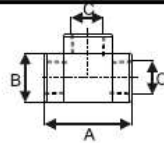

T型接頭  
T connector

**SFZ-1612**

3/8"-NPTF Female 母

3/8"-NPTF Female 母

**SFZ-1637**

1/4"-NPTF Female 母

1/4"-NPTF Female 母

45

25

3/8"-18NPTF

—

45

25

1/4"-18NPTF

—