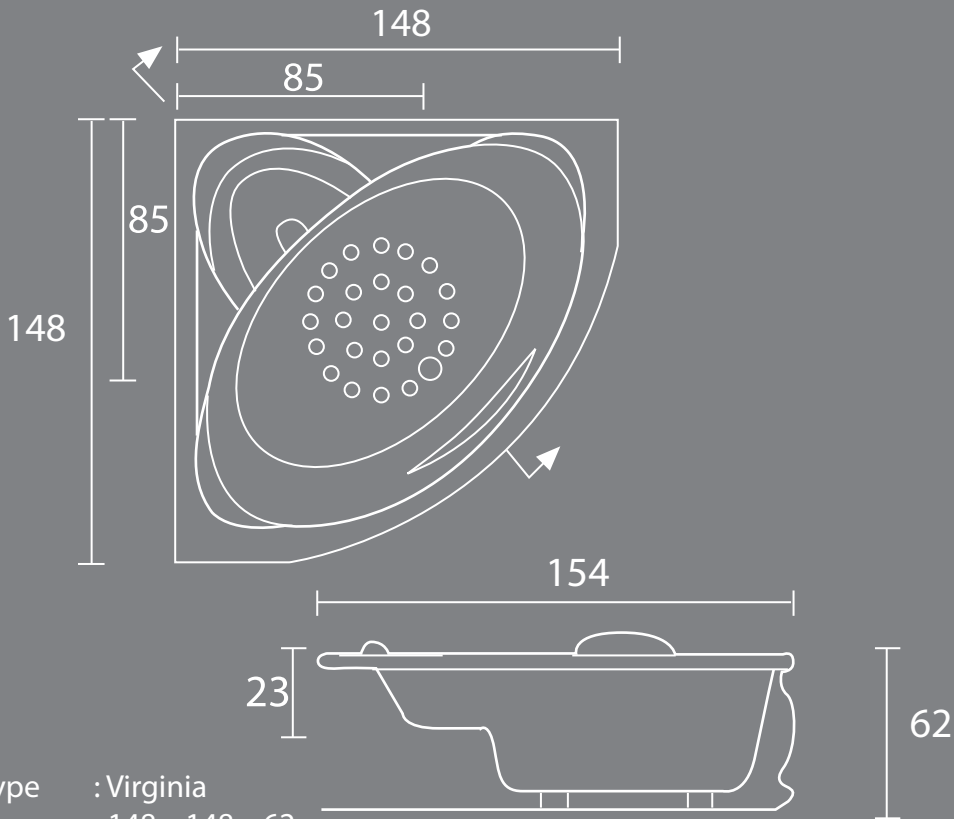

# Virginia

Type : Virginia

Size : 148 x 148 x 62

Material : Acrylic/Marble/Onyx